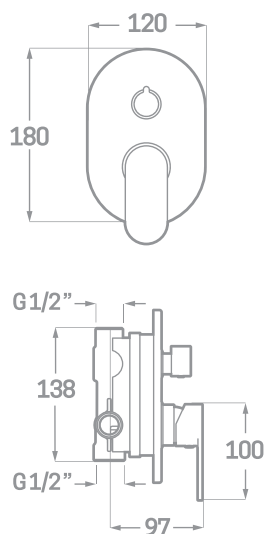

SERIE LEGEND / CARTUCHO CERÁMICO 35MM.

## MONOMANDO DE DUCHA EMPOTRADO 2 VÍAS

Ref. **757837**

EAN 8435136002529

8 uds.

EMPAQUETADO EN CAJA INDIVIDUAL  
A TODO COLOR.

### INFORMACIÓN TÉCNICA

- Acabado cromado.
- Monomando empotrado.
- Cartucho cerámico 35 mm.
- Distribuidor 3 posiciones: rociador, manual y cerrado.
- Mezclador agua fría/caliente.
- 2 salidas H1/2\".